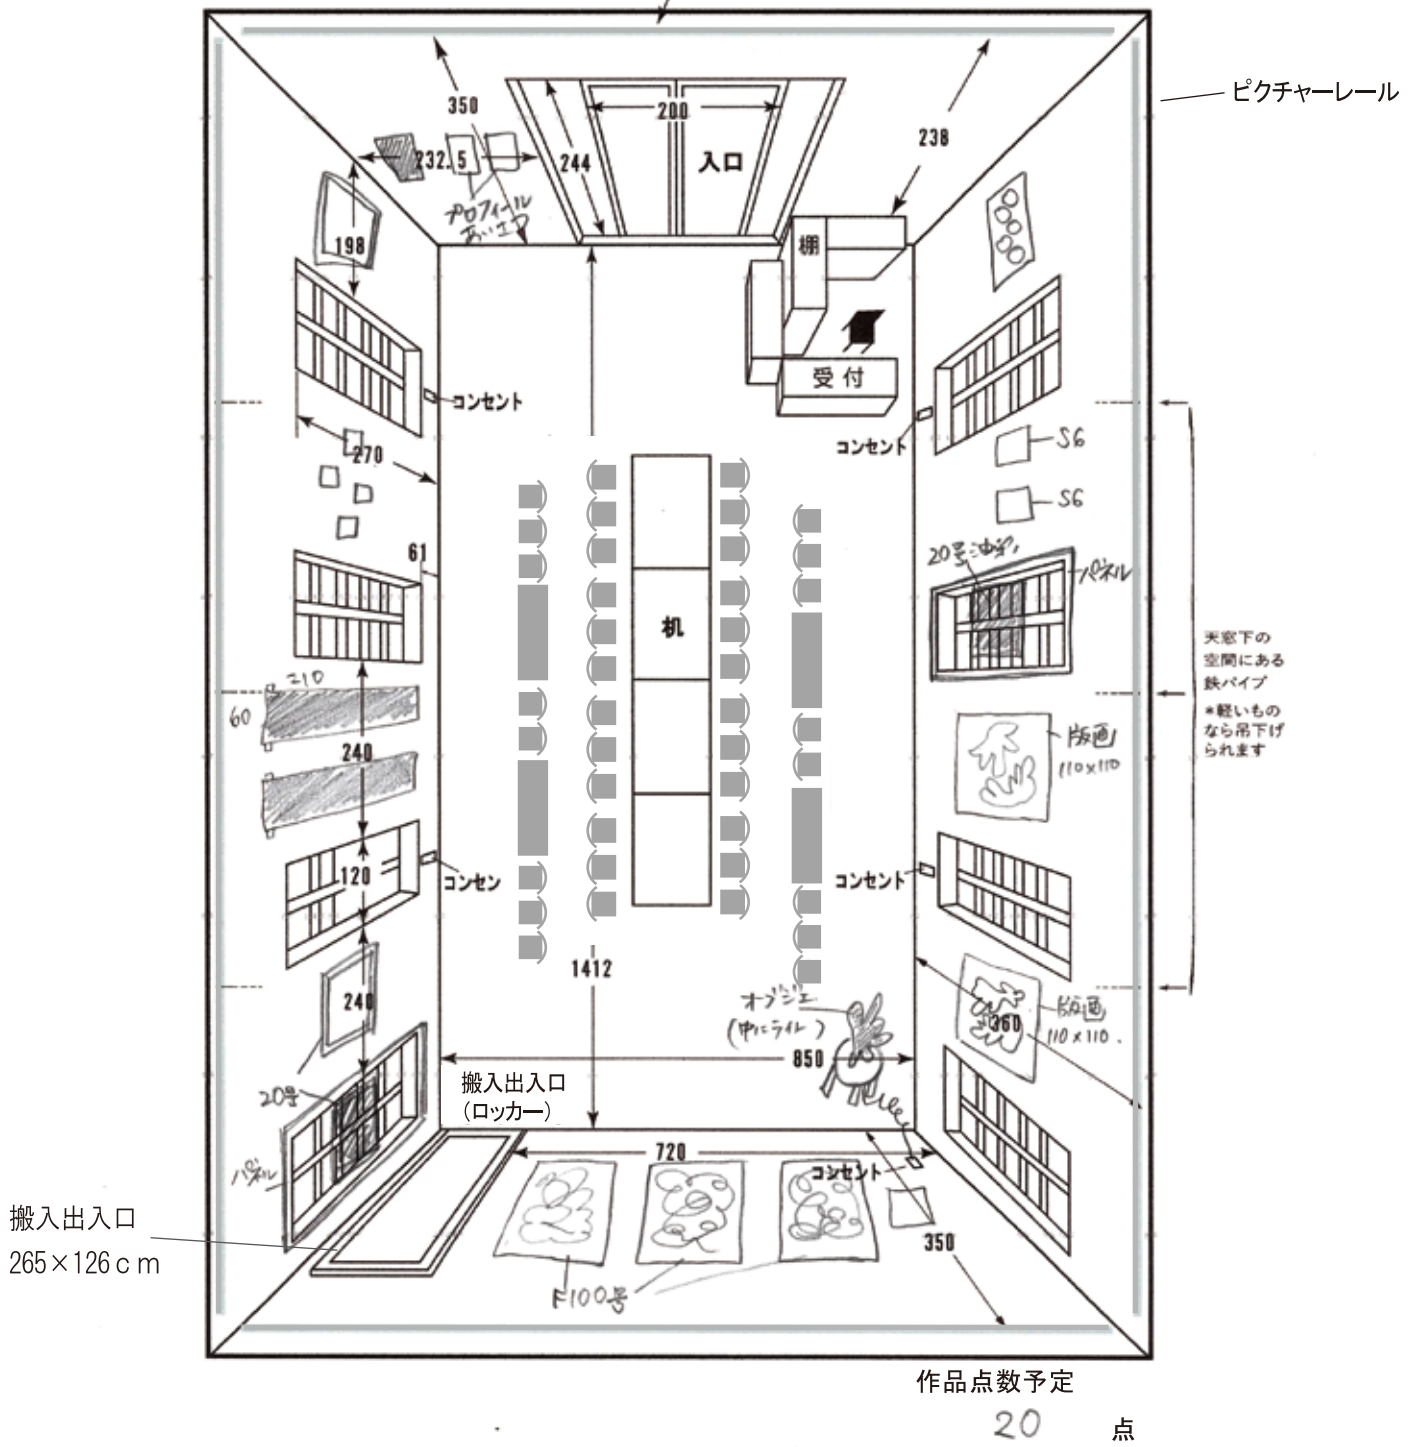

※契約時に改めて展示プランを提出して頂きますので、予定プランを描いて提出して下さい。

由布院駅アートホール/単位:cm/グレーの線はピクチャーレール/  椅子

▲入口よりホール奥を見る

▲ホール奥より入口を見る(お客様利用時)